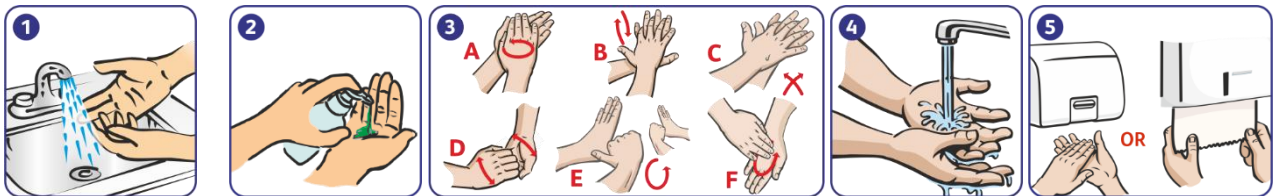

გამოყენების წესი:

1. დაინაეთ ხელები
2. დაიტანეთ ხელის საპონი
3. შეიზილეთ ხელები, თითები, მაჯები მინიმუმ 30 წამის განმავლობაში.
4. დაიბანეთ ხელები, ჩამორეცხეთ საპონი სრულად.
5. შეიმშრალეთ/გაიმშრალეთ ხელები.